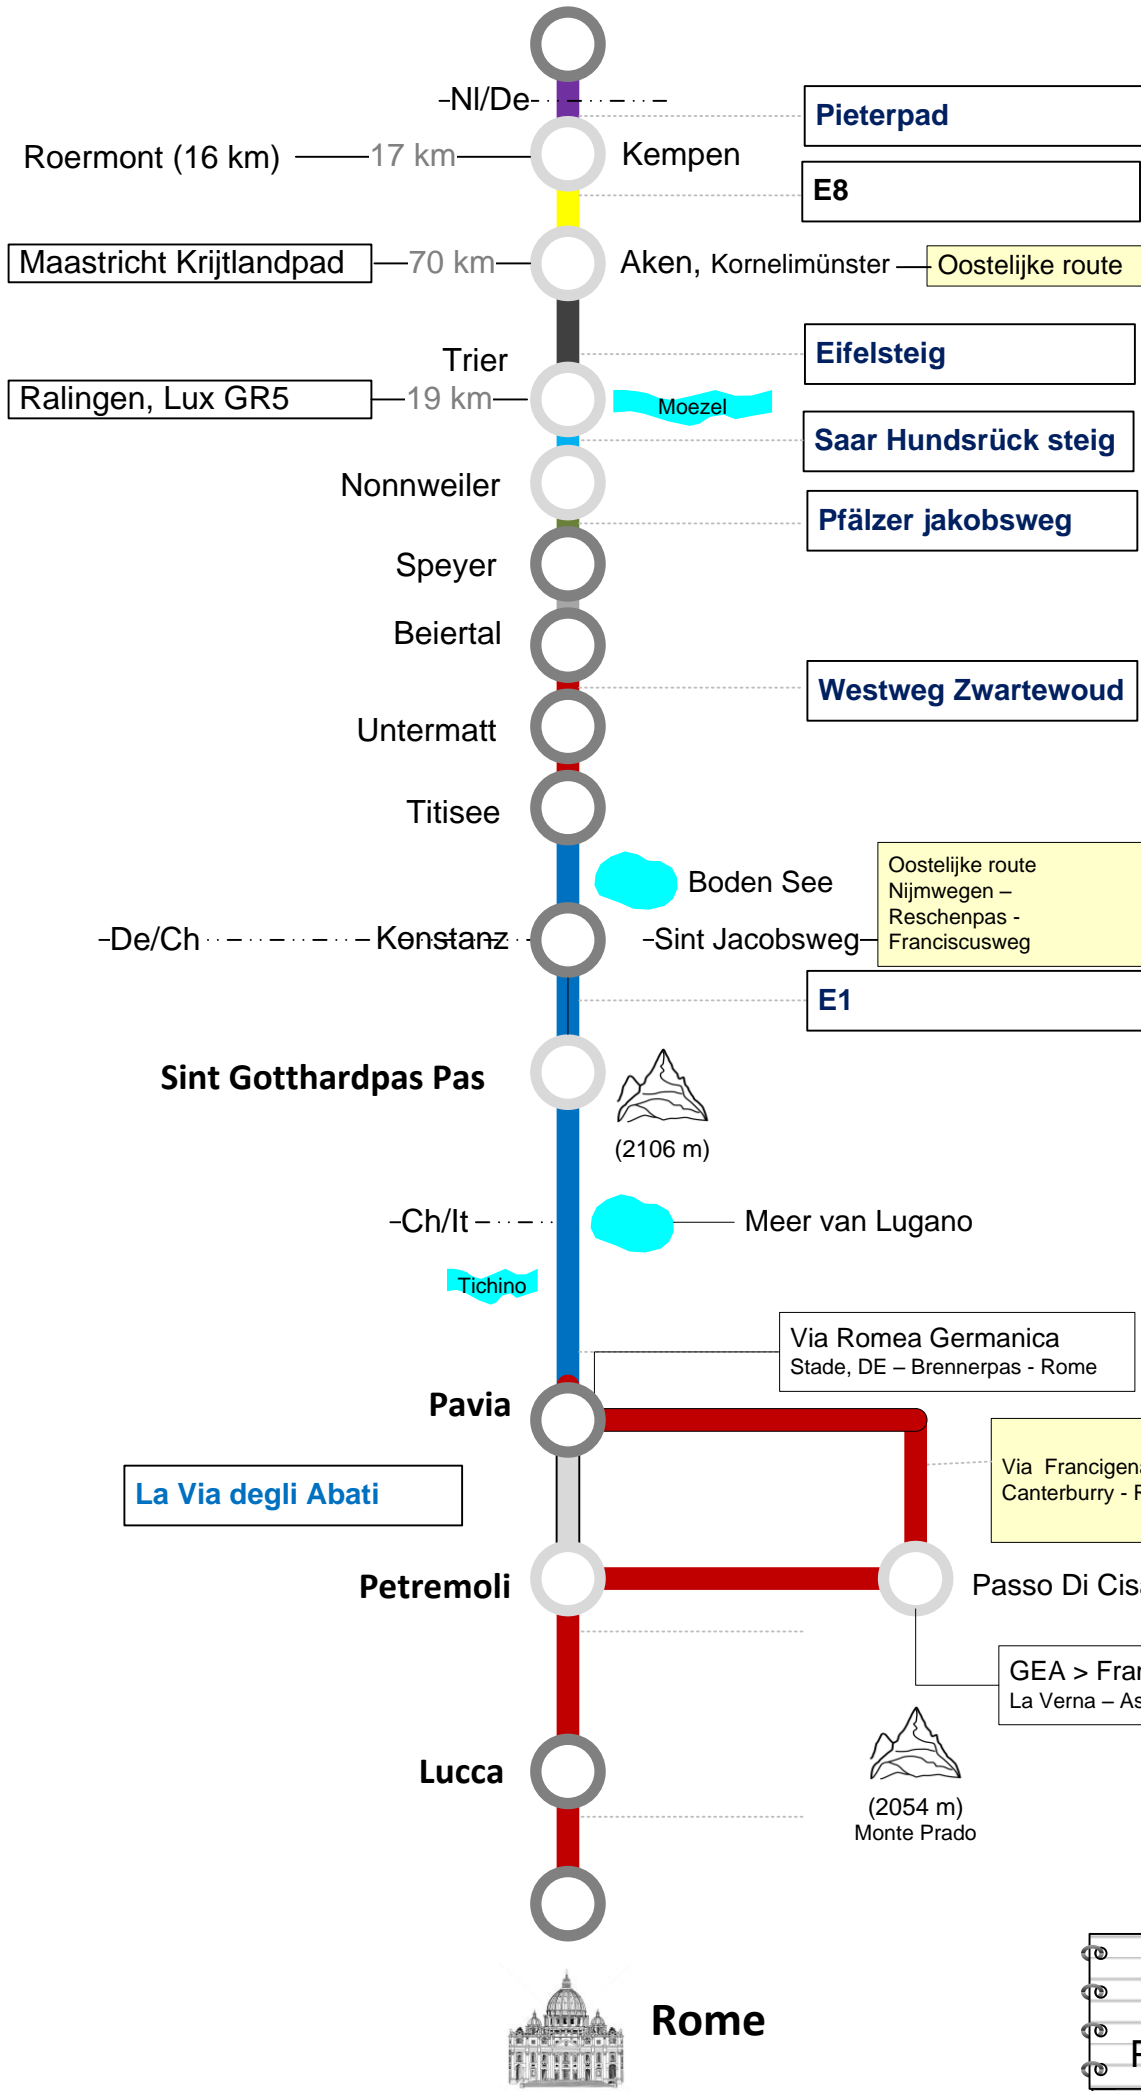

# Nijmegen

Pieterpad

E8

Oostelijke route

Eifelsteig

Saar Hunsrück steig

Pfälzer jakobsweg

Westweg Zwartewoud

Oostelijke route Nijmegen – Reschenpas - Franciscusweg

E1

Webpagina Midden route

Overzichtskaart Wandelroutes

Overzicht Aanlooproutes

Overzichtskaart Italiaanse routes

St Jacobswegen In Duitsland

La Via degli Abati

Via Francigena Canterbury - Rome

GEA > Franciscusroute La Verna – Assisi - Rome

Midden route  
Wandelaars  
PnR 11/2017 V0.1